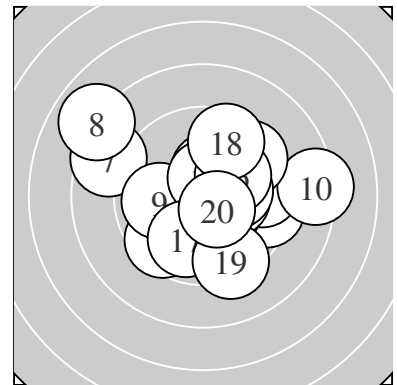

Ergebnis: **195.3** (185)
 Serien: 95.0 100.3
 Zähler: 9 8 2 1 0 0 0 0 0 0
 Innenzehner: 8
 weiteste: 761 (8), 664 (10), 598 (7)
 beste Teiler 37.5 (1.) 86.9 (5.) 107.2 (14.)
 Trefferlage 0.51 mm rechts, 0.24 mm hoch
 Streuwert 2.54, horizontal: 3.01, vertikal: 1.95

Serie 1:
 10.8 * 9.4 → 9.6 ↙ 9.5 → 10.6 *
 10.4 * 8.6 ↖ 7.9 ↗ 9.9 ← 8.3 →
 beste Teiler 37.5 (1.) 86.9 (5.) 146.1 (6.)
 Trefferlage 0.10 mm links, 0.26 mm hoch
 Streuwert 3.21, horizontal: 4.14, vertikal: 1.87

Serie 2:
 9.6 ↗ 10.3 * 10.3 * 10.5 * 10.2 *
 10.1 ↗ 9.9 ↓ 9.6 ↑ 9.3 ↓ 10.5 *
 beste Teiler 107.2 (14.) 113.1 (20.) 153.2 (13.)
 Trefferlage 1.13 mm rechts, 0.21 mm hoch
 Streuwert 1.69, horizontal: 1.07, vertikal: 2.13