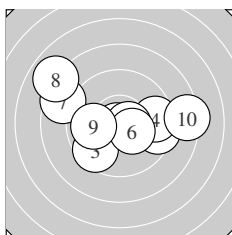

Ergebnis: **195.3** (185)
 Serien: 95.0 100.3
 Zähler: 9 8 2 1 0 0 0 0 0 0
 Innenzehner: 8
 weiteste: 761 (8), 664 (10), 598 (7)
 beste Teiler 37.5 (1.) 86.9 (5.) 107.2 (14.)
 Trefferlage 0.51 mm rechts, 0.24 mm hoch
 Streuwert 2.54, horizontal: 3.01, vertikal: 1.95

Serie 1:
 10.8 * 9.4 → 9.6 ↙ 9.5 → 10.6 *
 10.4 * 8.6 ↖ 7.9 ↗ 9.9 ← 8.3 →
 beste Teiler 37.5 (1.) 86.9 (5.) 146.1 (6.)
 Trefferlage 0.10 mm links, 0.26 mm hoch
 Streuwert 3.21, horizontal: 4.14, vertikal: 1.87

Serie 2:
 9.6 ↗ 10.3 * 10.3 * 10.5 * 10.2 *
 10.1 ↗ 9.9 ↓ 9.6 ↑ 9.3 ↓ 10.5 *
 beste Teiler 107.2 (14.) 113.1 (20.) 153.2 (13.)
 Trefferlage 1.13 mm rechts, 0.21 mm hoch
 Streuwert 1.69, horizontal: 1.07, vertikal: 2.13