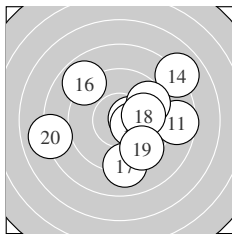

Ergebnis: **188.2** (180)
 Serien: 95.6 92.6
 Zähler: 8 4 8 0 0 0 0 0 0 0
 Innenzehner: 5
 weiteste: 744 (14), 726 (20), 629 (6)
 beste Teiler 109.3 (12.) 135.6 (13.) 139.3 (8.)
 Trefferlage 0.64 mm rechts, 0.02 mm tief
 Streuwert 3.12, horizontal: 3.90, vertikal: 2.07

Serie 1:
 10.0 ↘ 8.9 → 8.6 ← 9.8 ← 10.4 *
 8.4 → 10.3 * 10.4 * 8.8 ↖ 10.0 ←
 beste Teiler 139.3 (8.) 140.3 (5.) 160.6 (7.)
 Trefferlage 0.13 mm rechts, 0.15 mm tief
 Streuwert 2.92, horizontal: 3.99, vertikal: 1.08

Serie 2:
 8.6 → 10.5 * 10.4 * 8.0 ↗ 9.6 ↗
 8.9 ↘ 9.1 ↓ 10.0 → 9.5 ↘ 8.0 ←
 beste Teiler 109.3 (12.) 135.6 (13.) 248.2 (18.)
 Trefferlage 1.15 mm rechts, 0.09 mm hoch
 Streuwert 3.43, horizontal: 3.95, vertikal: 2.80