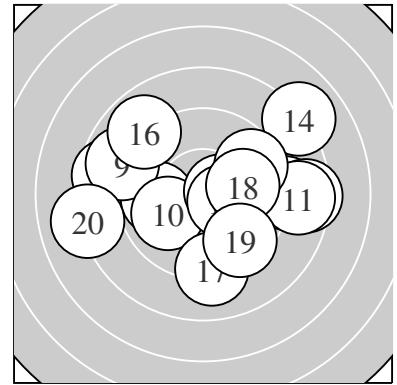

Ergebnis: **188.2** (180)
 Serien: 95.6 92.6
 Zähler: 8 4 8 0 0 0 0 0 0 0
 Innenzehner: 5
 weiteste: 744 (14), 726 (20), 629 (6)
 beste Teiler 109.3 (12.) 135.6 (13.) 139.3 (8.)
 Trefferlage 0.64 mm rechts, 0.02 mm tief
 Streuwert 3.12, horizontal: 3.90, vertikal: 2.07

Serie 1:
 10.0 ↘ 8.9 → 8.6 ← 9.8 ← 10.4 *
 8.4 → 10.3 * 10.4 * 8.8 ↖ 10.0 ←
 beste Teiler 139.3 (8.) 140.3 (5.) 160.6 (7.)
 Trefferlage 0.13 mm rechts, 0.15 mm tief
 Streuwert 2.92, horizontal: 3.99, vertikal: 1.08

Serie 2:
 8.6 → 10.5 * 10.4 * 8.0 ↗ 9.6 ↗
 8.9 ↘ 9.1 ↓ 10.0 → 9.5 ↘ 8.0 ←
 beste Teiler 109.3 (12.) 135.6 (13.) 248.2 (18.)
 Trefferlage 1.15 mm rechts, 0.09 mm hoch
 Streuwert 3.43, horizontal: 3.95, vertikal: 2.80