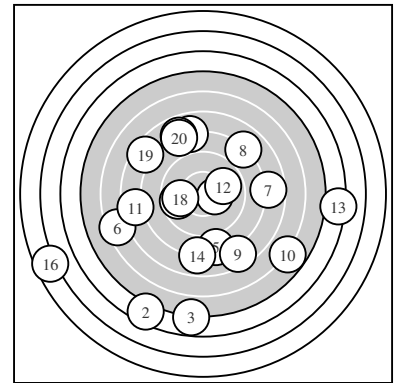

Ergebnis: **145.9** (134)
 Serien: 71.1 74.8
 Zähler: 1 3 2 8 1 1 3 0 1 0
 Innenzehner: 1
 weiteste: 2089 (16), 1690 (13), 1627 (2)
 beste Teiler 148.0 (4.) 268.5 (12.) 287.9 (18.)
 Trefferlage 0.89 mm links, 2.16 mm tief
 Streuwert 7.38, horizontal: 7.91, vertikal: 6.81

Serie 1:
 7.9 ↑ 4.4 ↙ 4.8 ↓ 10.4 * 8.2 ↓
 6.4 ← 7.7 → 8.0 ↗ 7.5 ↓ 5.8 ↘
 beste Teiler 148.0 (4.) 680.0 (5.) 745.4 (8.)
 Trefferlage 1.01 mm rechts, 4.25 mm tief
 Streuwert 7.12, horizontal: 6.53, vertikal: 7.66

Serie 2:
 7.5 ← 9.9 → 4.2 → 7.9 ↓ 9.7 ←
 2.6 ← 7.8 ↖ 9.8 ← 7.5 ↘ 7.9 ↖
 beste Teiler 268.5 (12.) 287.9 (18.) 325.0 (15.)
 Trefferlage 2.79 mm links, 0.08 mm tief
 Streuwert 7.44, horizontal: 9.01, vertikal: 5.43