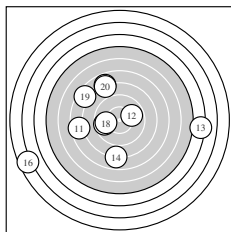

Ergebnis: **145.9** (134)
 Serien: 71.1 74.8
 Zähler: 1 3 2 8 1 1 3 0 1 0
 Innenzehner: 1
 weiteste: 2089 (16), 1690 (13), 1627 (2)
 beste Teiler 148.0 (4.) 268.5 (12.) 287.9 (18.)
 Trefferlage 0.89 mm links, 2.16 mm tief
 Streuwert 7.38, horizontal: 7.91, vertikal: 6.81

Serie 1:
 7.9 ↑ 4.4 ↙ 4.8 ↓ 10.4 * 8.2 ↓
 6.4 ← 7.7 → 8.0 ↗ 7.5 ↓ 5.8 ↘
 beste Teiler 148.0 (4.) 680.0 (5.) 745.4 (8.)
 Trefferlage 1.01 mm rechts, 4.25 mm tief
 Streuwert 7.12, horizontal: 6.53, vertikal: 7.66

Serie 2:
 7.5 ← 9.9 → 4.2 → 7.9 ↓ 9.7 ←
 2.6 ← 7.8 ↖ 9.8 ← 7.5 ↘ 7.9 ↖
 beste Teiler 268.5 (12.) 287.9 (18.) 325.0 (15.)
 Trefferlage 2.79 mm links, 0.08 mm tief
 Streuwert 7.44, horizontal: 9.01, vertikal: 5.43