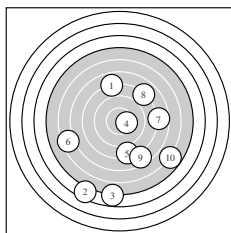

Ergebnis: **145.9** (134)
 Serien: 71.1 74.8
 Zähler: 1 3 2 8 1 1 3 0 1 0
 Innenzehner: 1
 weiteste: 2089 (16), 1690 (13), 1627 (2)
 beste Teiler 148.0 (4.) 268.5 (12.) 287.9 (18.)
 Trefferlage 0.89 mm links, 2.16 mm tief
 Streuwert 7.38, horizontal: 7.91, vertikal: 6.81

Serie 1:
 7.9 ↑ 4.4 ↙ 4.8 ↓ 10.4 * 8.2 ↓
 6.4 ← 7.7 → 8.0 ↗ 7.5 ↓ 5.8 ↘
 beste Teiler 148.0 (4.) 680.0 (5.) 745.4 (8.)
 Trefferlage 1.01 mm rechts, 4.25 mm tief
 Streuwert 7.12, horizontal: 6.53, vertikal: 7.66

Serie 2:
 7.5 ← 9.9 → 4.2 → 7.9 ↓ 9.7 ←
 2.6 ← 7.8 ↖ 9.8 ← 7.5 ↘ 7.9 ↖
 beste Teiler 268.5 (12.) 287.9 (18.) 325.0 (15.)
 Trefferlage 2.79 mm links, 0.08 mm tief
 Streuwert 7.44, horizontal: 9.01, vertikal: 5.43