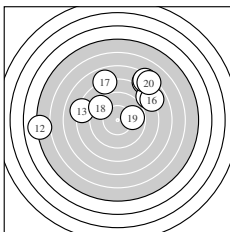

Ergebnis: **142.0** (132)
 Serien: 63.6 78.4
 Zähler: 0 4 2 6 2 4 1 0 1 0
 Innenzehner: 0
 weiteste: 2185 (6), 1531 (5), 1472 (12)
 beste Teiler 282.0 (1.) 284.0 (19.) 314.6 (10.)
 Trefferlage 4.42 mm links, 4.62 mm hoch
 Streuwert 6.25, horizontal: 7.89, vertikal: 4.00

Serie 1:
 9.8 ↑ 7.9 ← 5.6 ↖ 6.3 ↘ 4.8 ↙
 2.2 ↘ 6.1 ↖ 5.3 ← 5.9 ↖ 9.7 ↑
 beste Teiler 282.0 (1.) 314.6 (10.) 767.6 (2.)
 Trefferlage 9.25 mm links, 5.18 mm hoch
 Streuwert 5.17, horizontal: 5.51, vertikal: 4.80

Serie 2:
 7.5 ↗ 5.1 ← 8.2 ↖ 8.1 ↗ 7.3 ↗
 7.9 ↗ 7.9 ↖ 9.3 ↖ 9.8 → 7.3 ↗
 beste Teiler 284.0 (19.) 402.2 (18.) 695.1 (13.)
 Trefferlage 0.39 mm rechts, 4.06 mm hoch
 Streuwert 5.44, horizontal: 7.01, vertikal: 3.18