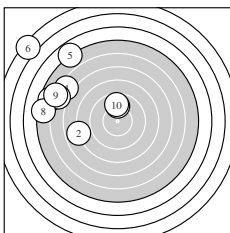

Ergebnis: **142.0** (132)
 Serien: 63.6 78.4
 Zähler: 0 4 2 6 2 4 1 0 1 0
 Innenzehner: 0
 weiteste: 2185 (6), 1531 (5), 1472 (12)
 beste Teiler 282.0 (1.) 284.0 (19.) 314.6 (10.)
 Trefferlage 4.42 mm links, 4.62 mm hoch
 Streuwert 6.25, horizontal: 7.89, vertikal: 4.00

Serie 1:
 9.8 ↑ 7.9 ← 5.6 ↖ 6.3 ↘ 4.8 ↙
 2.2 ↘ 6.1 ↖ 5.3 ← 5.9 ↖ 9.7 ↑
 beste Teiler 282.0 (1.) 314.6 (10.) 767.6 (2.)
 Trefferlage 9.25 mm links, 5.18 mm hoch
 Streuwert 5.17, horizontal: 5.51, vertikal: 4.80

Serie 2:
 7.5 ↗ 5.1 ← 8.2 ↖ 8.1 ↗ 7.3 ↗
 7.9 ↗ 7.9 ↖ 9.3 ↖ 9.8 → 7.3 ↗
 beste Teiler 284.0 (19.) 402.2 (18.) 695.1 (13.)
 Trefferlage 0.39 mm rechts, 4.06 mm hoch
 Streuwert 5.44, horizontal: 7.01, vertikal: 3.18