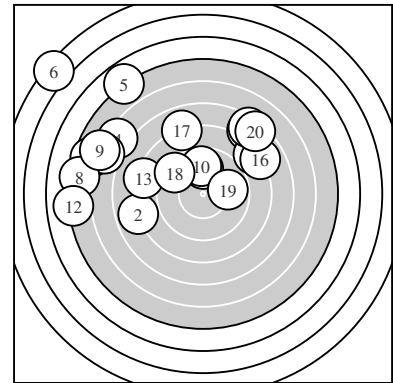

Ergebnis: **142.0** (132)
 Serien: 63.6 78.4
 Zähler: 0 4 2 6 2 4 1 0 1 0
 Innenzehner: 0
 weiteste: 2185 (6), 1531 (5), 1472 (12)
 beste Teiler 282.0 (1.) 284.0 (19.) 314.6 (10.)
 Trefferlage 4.42 mm links, 4.62 mm hoch
 Streuwert 6.25, horizontal: 7.89, vertikal: 4.00

Serie 1:
 9.8 ↑ 7.9 ← 5.6 ↖ 6.3 ↘ 4.8 ↙
 2.2 ↘ 6.1 ↖ 5.3 ← 5.9 ↖ 9.7 ↑
 beste Teiler 282.0 (1.) 314.6 (10.) 767.6 (2.)
 Trefferlage 9.25 mm links, 5.18 mm hoch
 Streuwert 5.17, horizontal: 5.51, vertikal: 4.80

Serie 2:
 7.5 ↗ 5.1 ← 8.2 ↖ 8.1 ↗ 7.3 ↗
 7.9 ↗ 7.9 ↖ 9.3 ↖ 9.8 → 7.3 ↗
 beste Teiler 284.0 (19.) 402.2 (18.) 695.1 (13.)
 Trefferlage 0.39 mm rechts, 4.06 mm hoch
 Streuwert 5.44, horizontal: 7.01, vertikal: 3.18